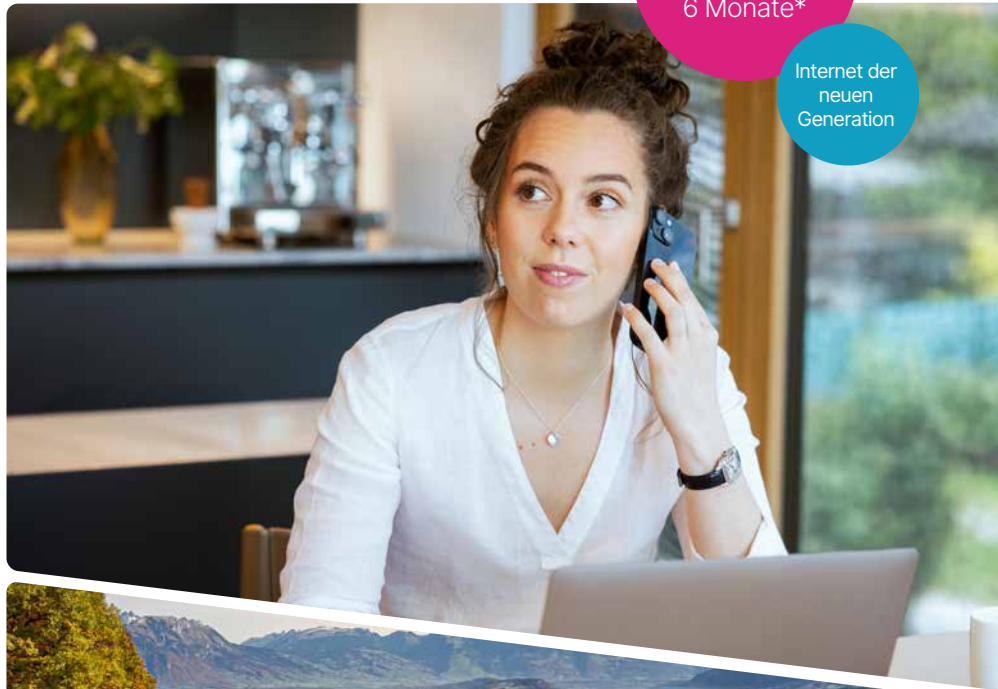

Pakete

Ein Kabel, mehr Möglichkeiten.

- Mit Meine Welt gewappnet für die mediale Zukunft
- Im Paket günstiger: Fernsehen, Internet und Telefon
- Kompetent und direkt vor Ort
- Bequem: nur ein Ansprechpartner für alles

-50 %
die ersten
6 Monate*

Internet der
neuen
Generation

Sender	über 280 TV- und Radioprogramme, inkl. alle Free-TV Sender in HD ohne Aufpreis und NEU – mehr als 40 kostenlose FAST-Sender		
Meine Welt	inklusive		
Fremdsprachenpaket Pink	€ 13,90		
Fremdsprachenpaket RAI	€ 4,20		
Set-Top-Box	€ 3,90		
jede weitere Set-Top-Box	€ 3,90		
OTT	Ich möchte die Sender PULS 4, ATV, ProSieben, SAT.1, Kabel Eins Austria, sixx Austria, ProSieben MAXX, SAT.1 Gold, Kabel Eins Doku und ATV II mit Meine Welt in Österreich auch außerhalb des Lampert Netzes sehen. € 2,-		
Internet-Datenmenge	unlimitiert		
E-Mail-Adressen	5 x @lampertmail.at oder @vcon.at		
Telefon (VoIP)	inklusive		
Aktivierung	☐ Mindestlaufzeit 24 Monate ☐ Mindestlaufzeit 12 Monate ☐ keine Mindestlaufzeit ☐ Produktwechsel (Mindestlaufzeit 24 Monate) ☐ Produktwechsel (keine Mindestlaufzeit) ☐ Umzug	€ 49,- € 59,- € 99,- € 0,- € 39,- € 39,-	
Glasfaser			
Pakete	250 * Paket	500 * Paket	1000 * Paket
Internet-Geschwindigkeit (Down-/Upload)	bis 250 / 250 Mbit/s	bis 500 / 500 Mbit/s	bis 1000 / 1000 Mbit/s
monatlicher Beitrag	€ 56,90*	€ 71,90*	€ 116,90*

* Aktion gilt bei Neuanschaffung, sofern an der angegebenen Adresse vom Vertragsnehmer oder seinen engen Angehörigen in den letzten 3 Monaten kein Vertrag aktiv war. Mindestvertragslaufzeit 24 Monate. Ausgenommen sind Premium Fernsehen, Rai und Pink.